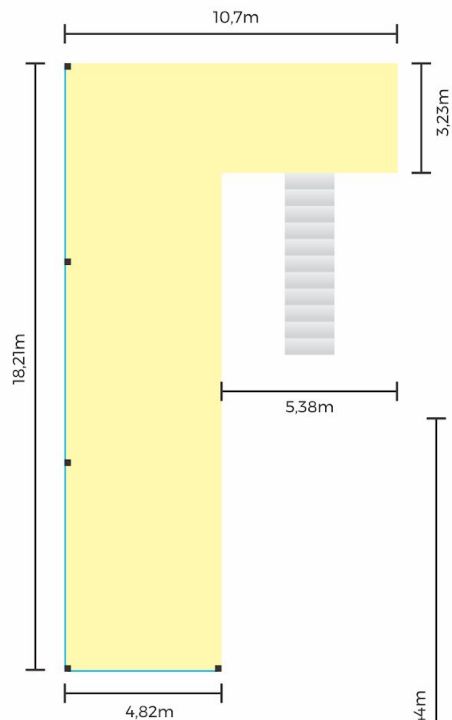

## Mezanino Superior

Altura  
5,5m

## Salão Principal

⚠ Proibida a montagem de palco para apresentação musical

Vidro

Janela

Porta

Coluna

Parede