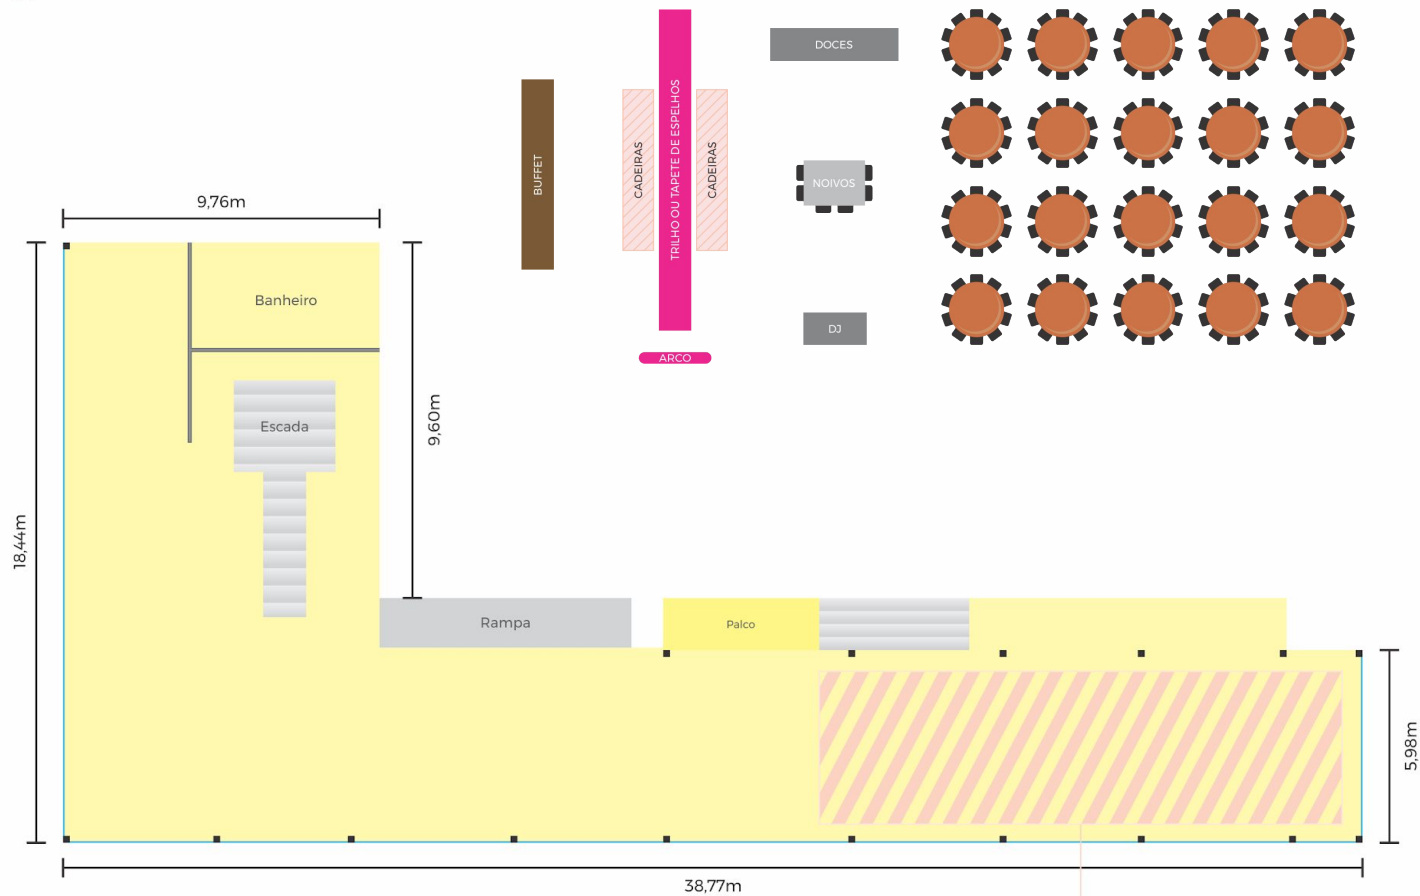

## Mezanino Superior

Altura  
5,5m

## Salão Principal

⚠ Proibida a montagem de palco para apresentação musical

Vidro

Janela

Porta

Coluna

Parede