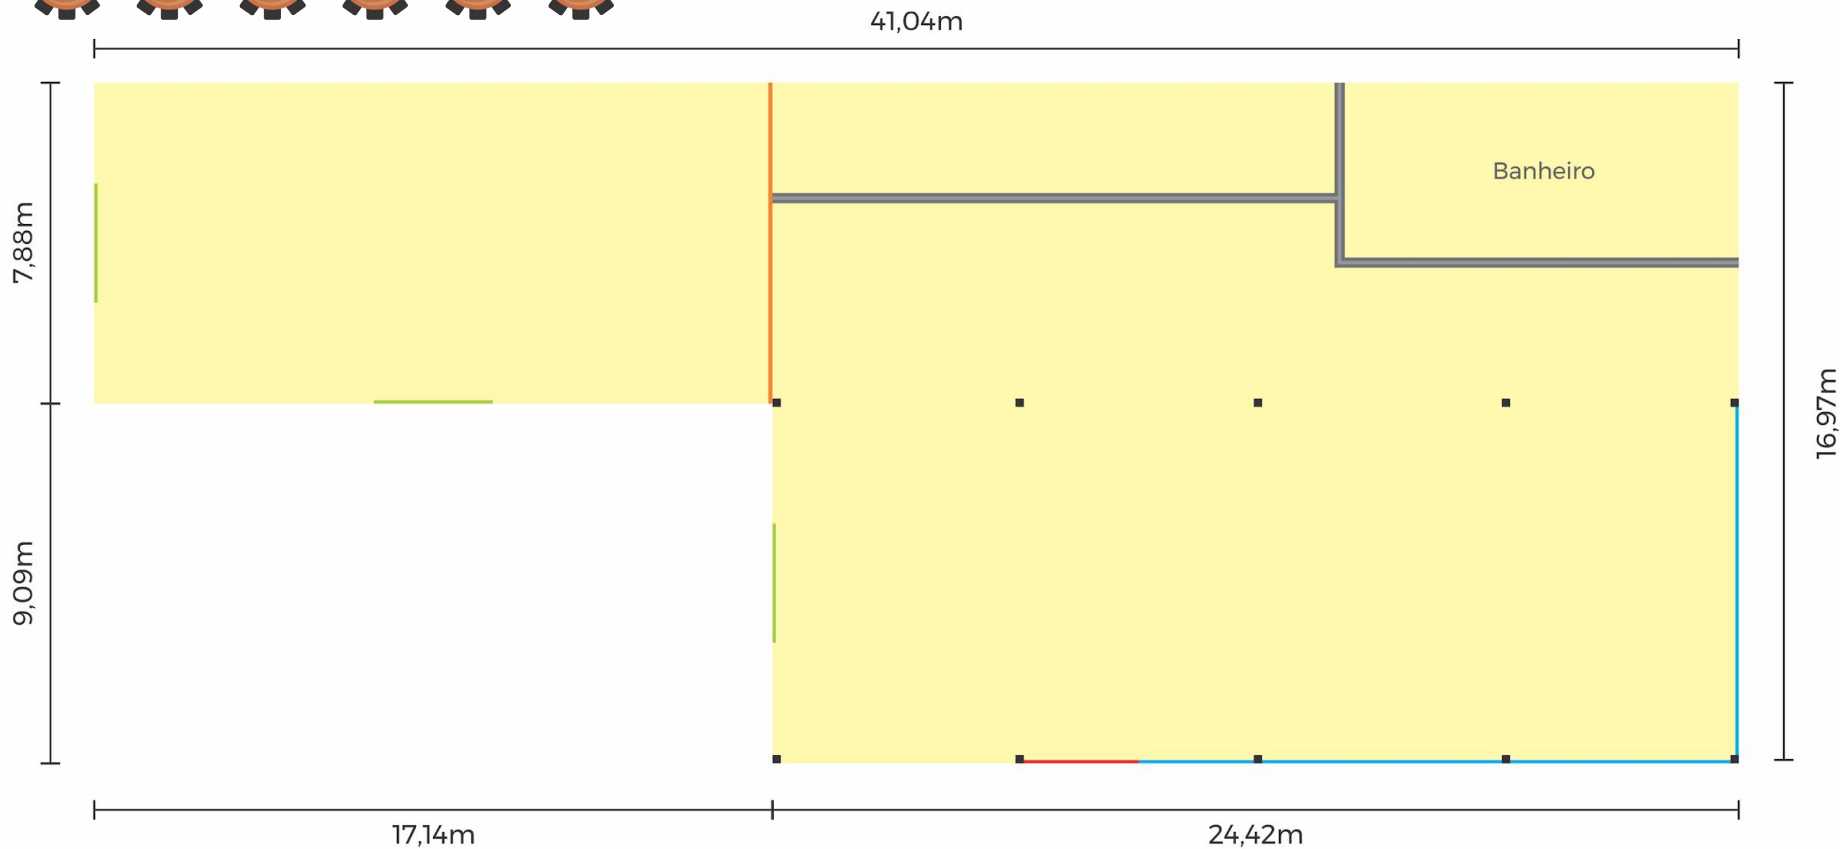

# Salão de Eventos

Altura  
4,9m

- Vidro
- Janela
- Porta
- Coluna
- Cortina
- Parede