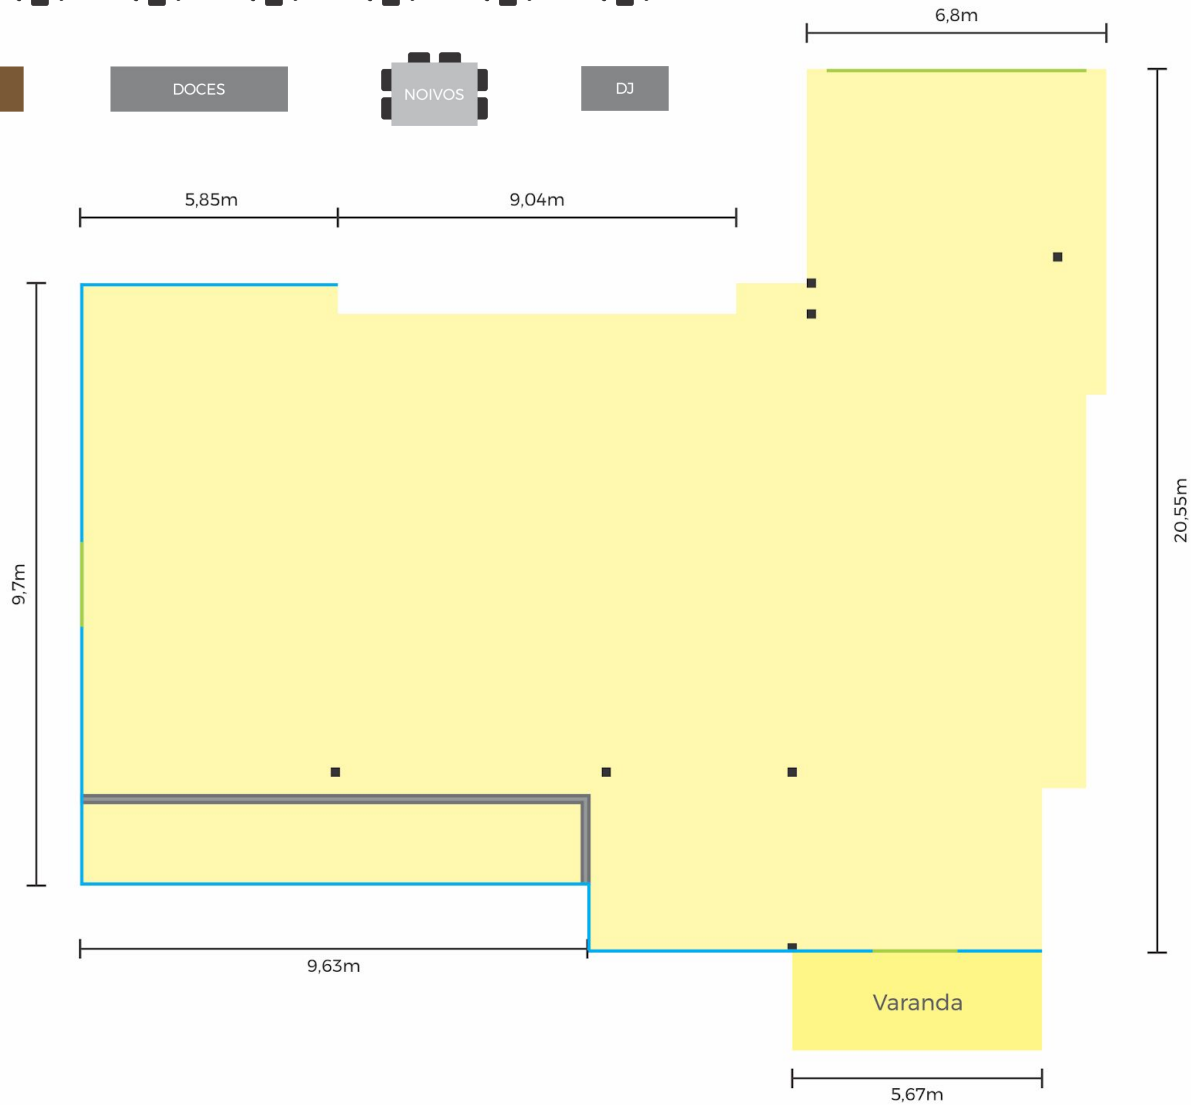

Espaço Panorâmico

BUFFET

DOCES

NOIVOS

DJ

Altura
4,2m

Vidro

Janela

Porta

Coluna

Parede