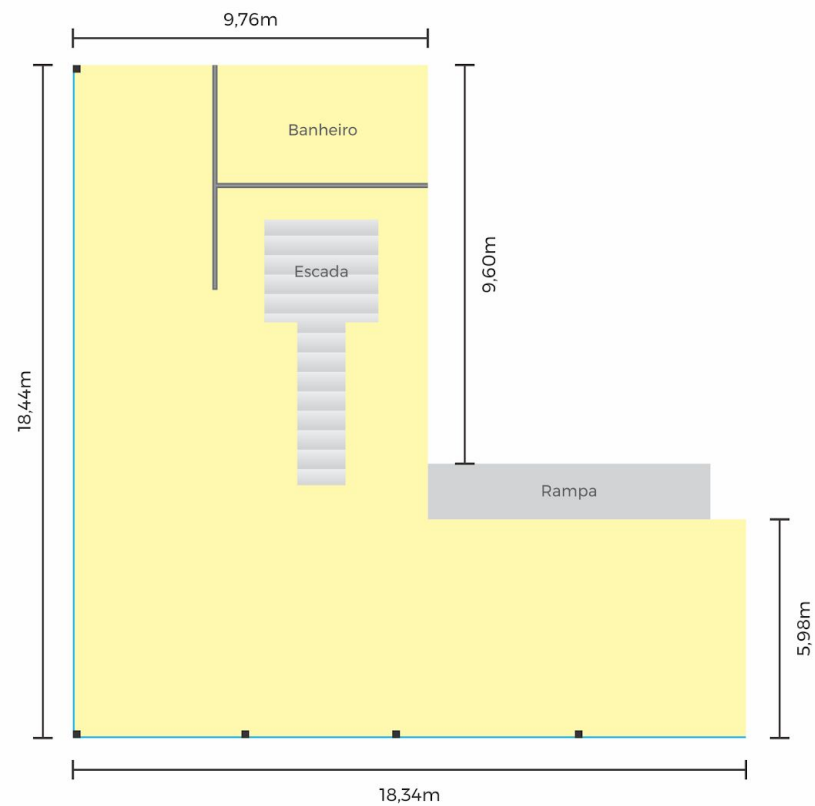

Mezanino Superior

Mezanino Inferior

Mezanino Completo

Altura
2,5m

Vidro

Janela

Porta

Coluna

Parede