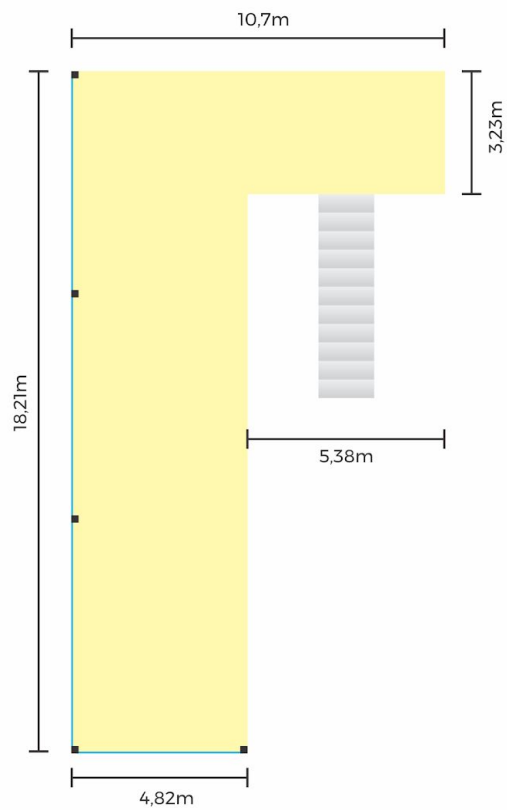

Mezanino Superior

Mezanino Inferior

Mezanino Completo

Altura
2,5m

Vidro

Janela

Porta

Coluna

Parede