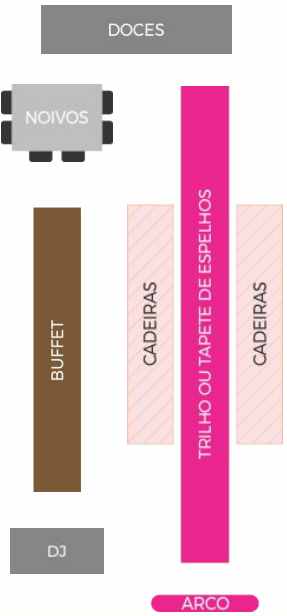

Lounge

Altura
2,8m

- Vidro
- Janela
- Porta
- Coluna
- Parede