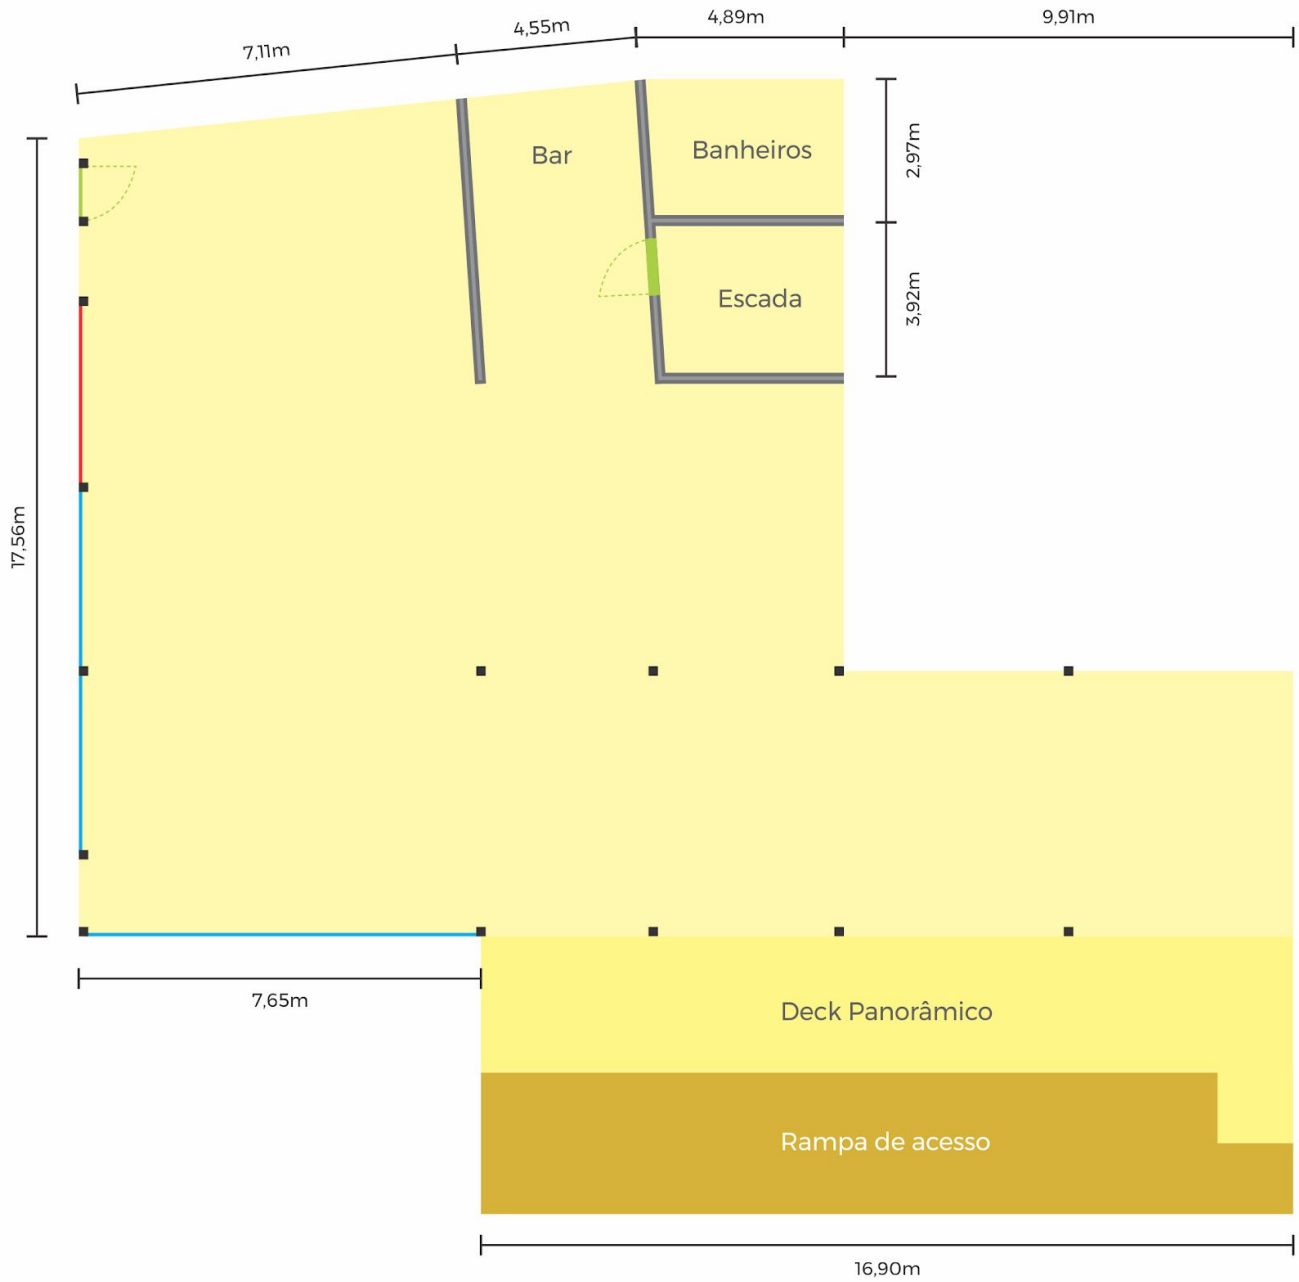

Lounge

Altura
2,8m

- Vidro
- Janela
- Porta
- Coluna
- Parede